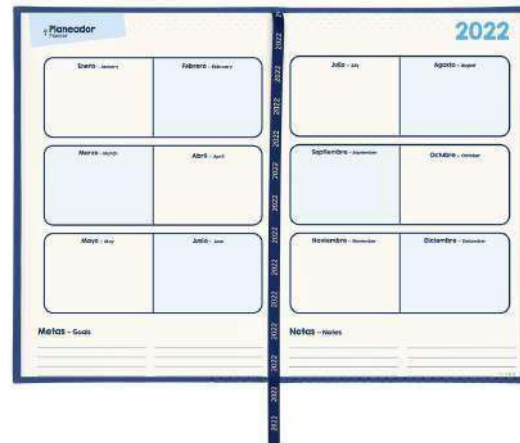

# Portanotas PRISTINA

- Programador semanal de escritorio
- Incluye 100 hojas semanales, bolígrafó ecológico, clips, banderillas adheribles de 6 colores.
- Medida: 24.6 x 19.8 cm
- Colores disponibles: color crudo

# Agenda MINI TERRA 2022

- Contiene calendarios 2022-2023.
- Agenda con 80 hojas, planificador planificador diario, planificador de proyecto, agenda semanal, calendario y planeador 2022.
- Material: Curpiel.
- Medidas: 11 x 17.5 cm.
- Disponibilidad en colores: Azul, Rey, lila, naranja rosa, rojo y verde.

# Agenda DIARIA TERRA 2022

- Contiene calendarios 2022-2023.
- Agenda con 80 hojas, planificador planificador diario, planificador de proyecto, agenda semanal, calendario y planeador 2022.
- Material: Curpiel
- Medidas: 14x21 cm.
- Disponibilidad en colores: Azul, Rey, lila, naranja rosa, rojo y verde.

# Agenda MINI CLÁSICA 2022

- Contiene calendarios 2022-2023.
- Agenda con 80 hojas, planificador diario y programador anual, planificador de proyecto, agenda semanal con días festivos y notas.
- Material: Curpiel
- Medidas: 11 x 17.5 cm
- Disponibilidad en colores: Azul cielo, negra, beige, gris, café, vino, verde, azul marino.