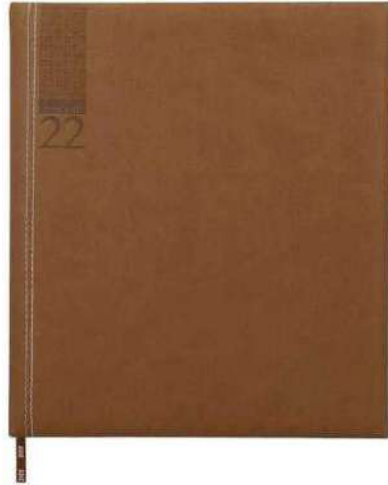

# Agenda DIARIA TERRA 2022

- Contiene calendarios 2022-2023.
- Agenda con 80 hojas, planificador planificador diario, planificador de proyecto, agenda semanal, calendario y planeador 2022.
- Material: Curpiel
- Medidas: 14x21 cm.
- Disponibilidad en colores: Azul, Rey, lila, naranja rosa, rojo y verde.

# Agenda MINI CLÁSICA 2022

- Contiene calendarios 2022-2023.
- Agenda con 80 hojas, planificador diario y programador anual, planificador de proyecto, agenda semanal con días festivos y notas.
- Material: Curpiel
- Medidas: 11 x 17.5 cm
- Disponibilidad en colores: Azul cielo, negra, beige, gris, café, vino, verde, azul marino.

# Agenda EJECUTIVA CLÁSICA 2022

- Contiene calendarios 2022-2023.
- Agenda con 80 hojas, planeador 2022, programador anual, presupuestos de gastos, planificador semanal, planificador del proyecto y agenda semanal con días festivos oficiales.
- Material: Curpiel.
- Medidas: 20.5 x 23.5 cm.
- Disponibilidad en colores: Azul cielo, negra, beige, gris, café, vino, verde, azul marino.